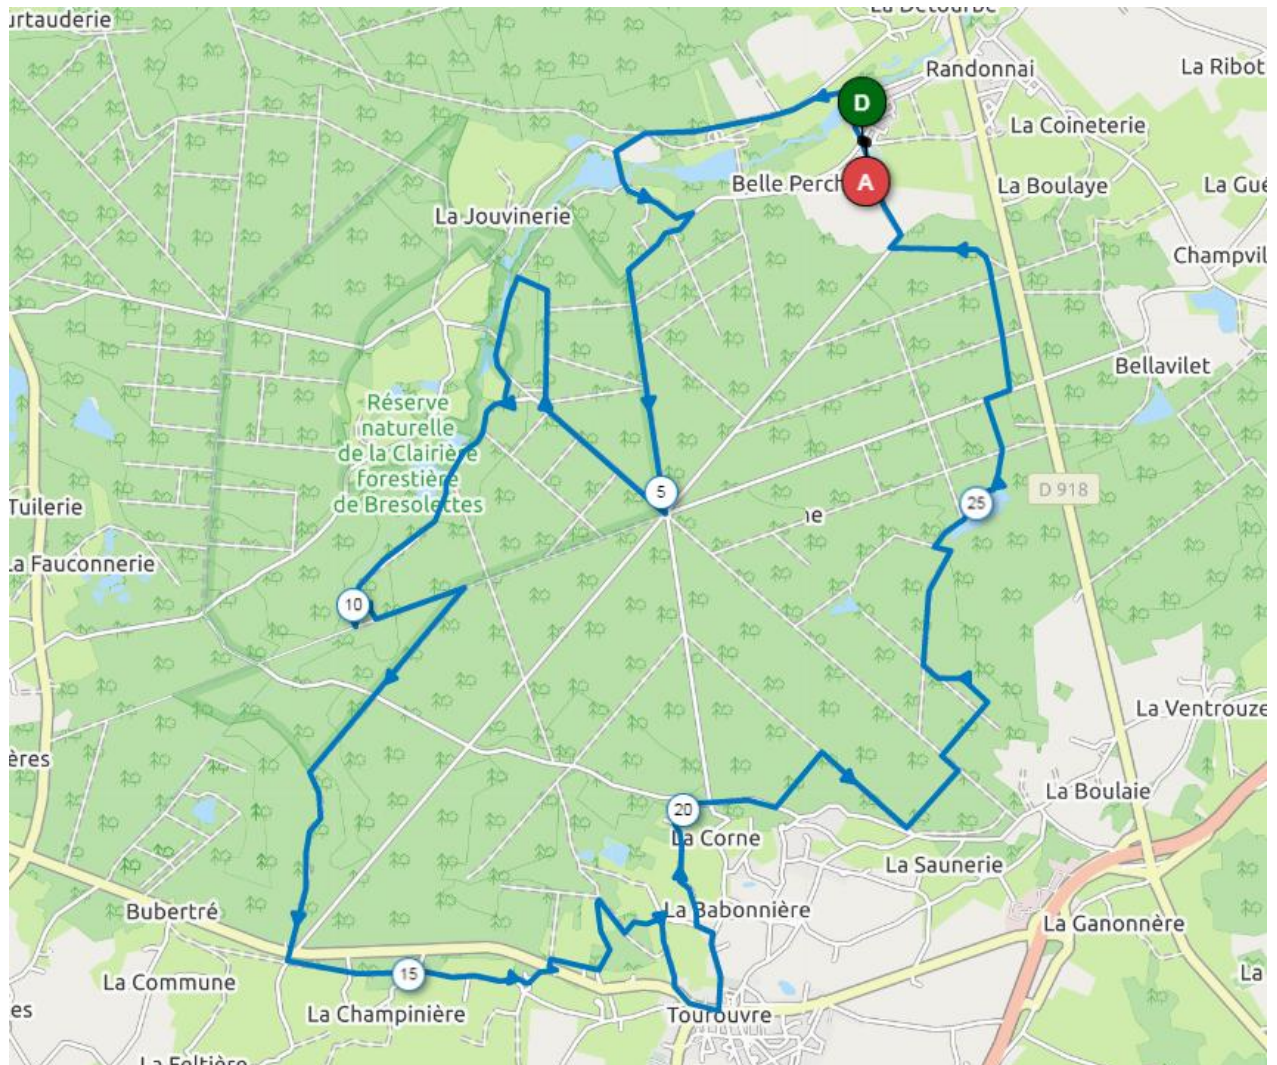

# bleu 4 . l'étoile du Perche et ses étangs

☆☆☆☆☆ (0) - ✎ (0)

Cyclisme - VTT

Randonnai -> Randonnai

↳ 28.403 km, ⬆️ 331 m, ⬇️ 330 m ⬆️ 243 m ⬆️ 317 m

N'hésitez pas à nous envoyer vos remarques concernant les circuits : [usr.vp61@gmail.com](mailto:usr.vp61@gmail.com)