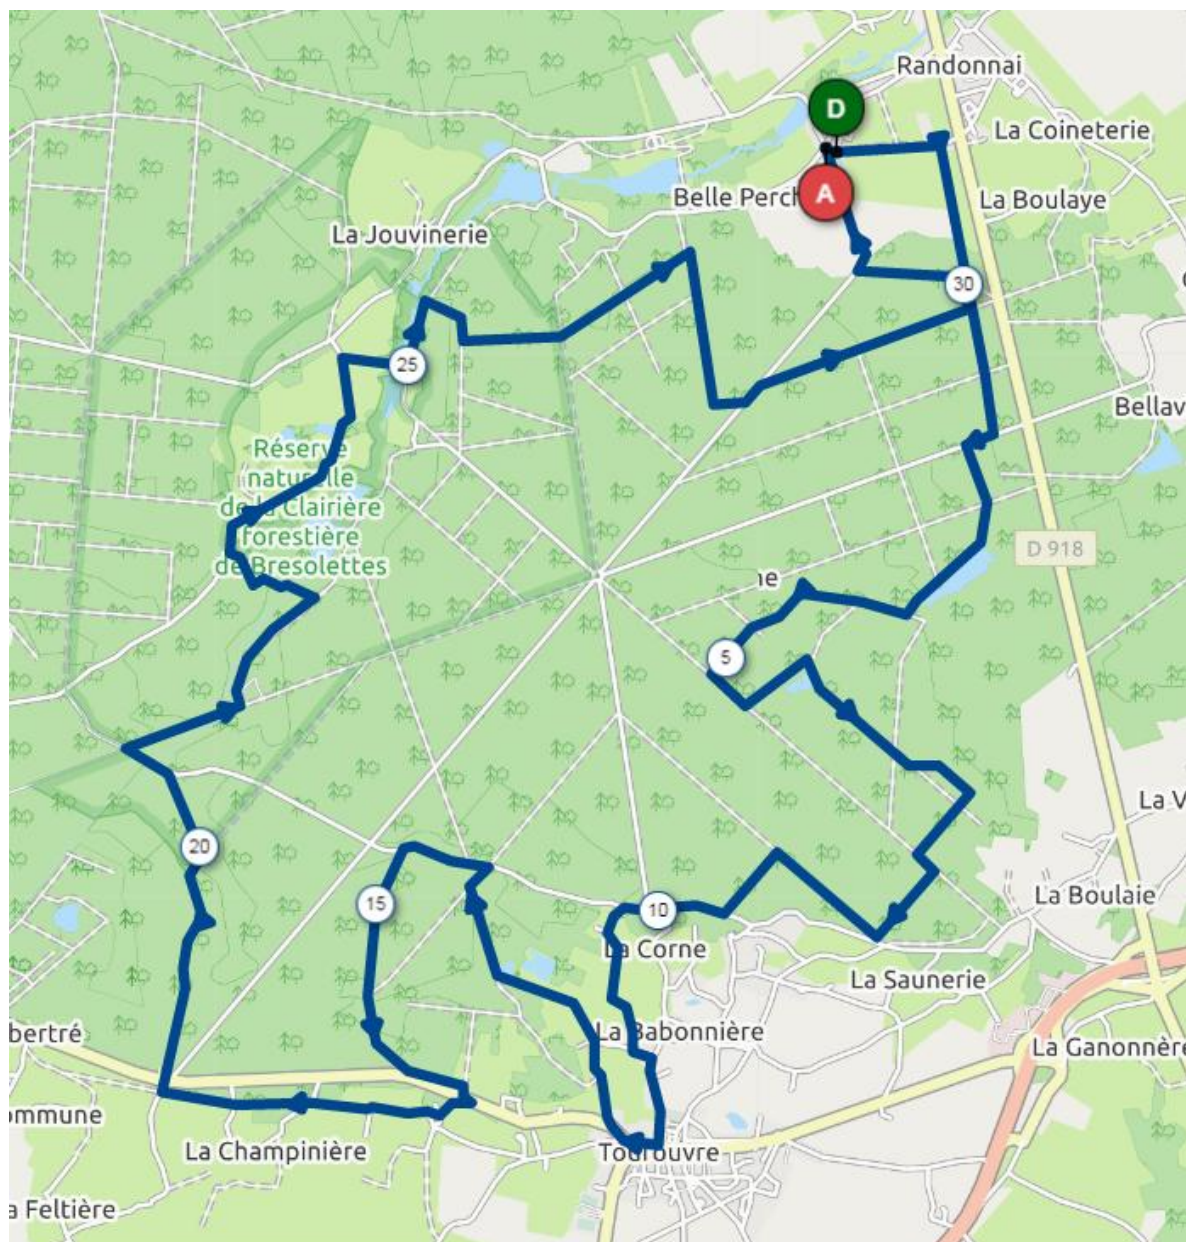

bleu 5 . La Clairière de Bresolettes

☆☆☆☆☆ (0) - 📝 (0)

Cyclisme - VTT

Randonnai -> Randonnai

📏 31.471 km, 📈 373 m, 📉 375 m, 📊 249 m, 📏 319 m

N'hésitez pas à nous envoyer vos remarques concernant les circuits : usr.vp61@gmail.com