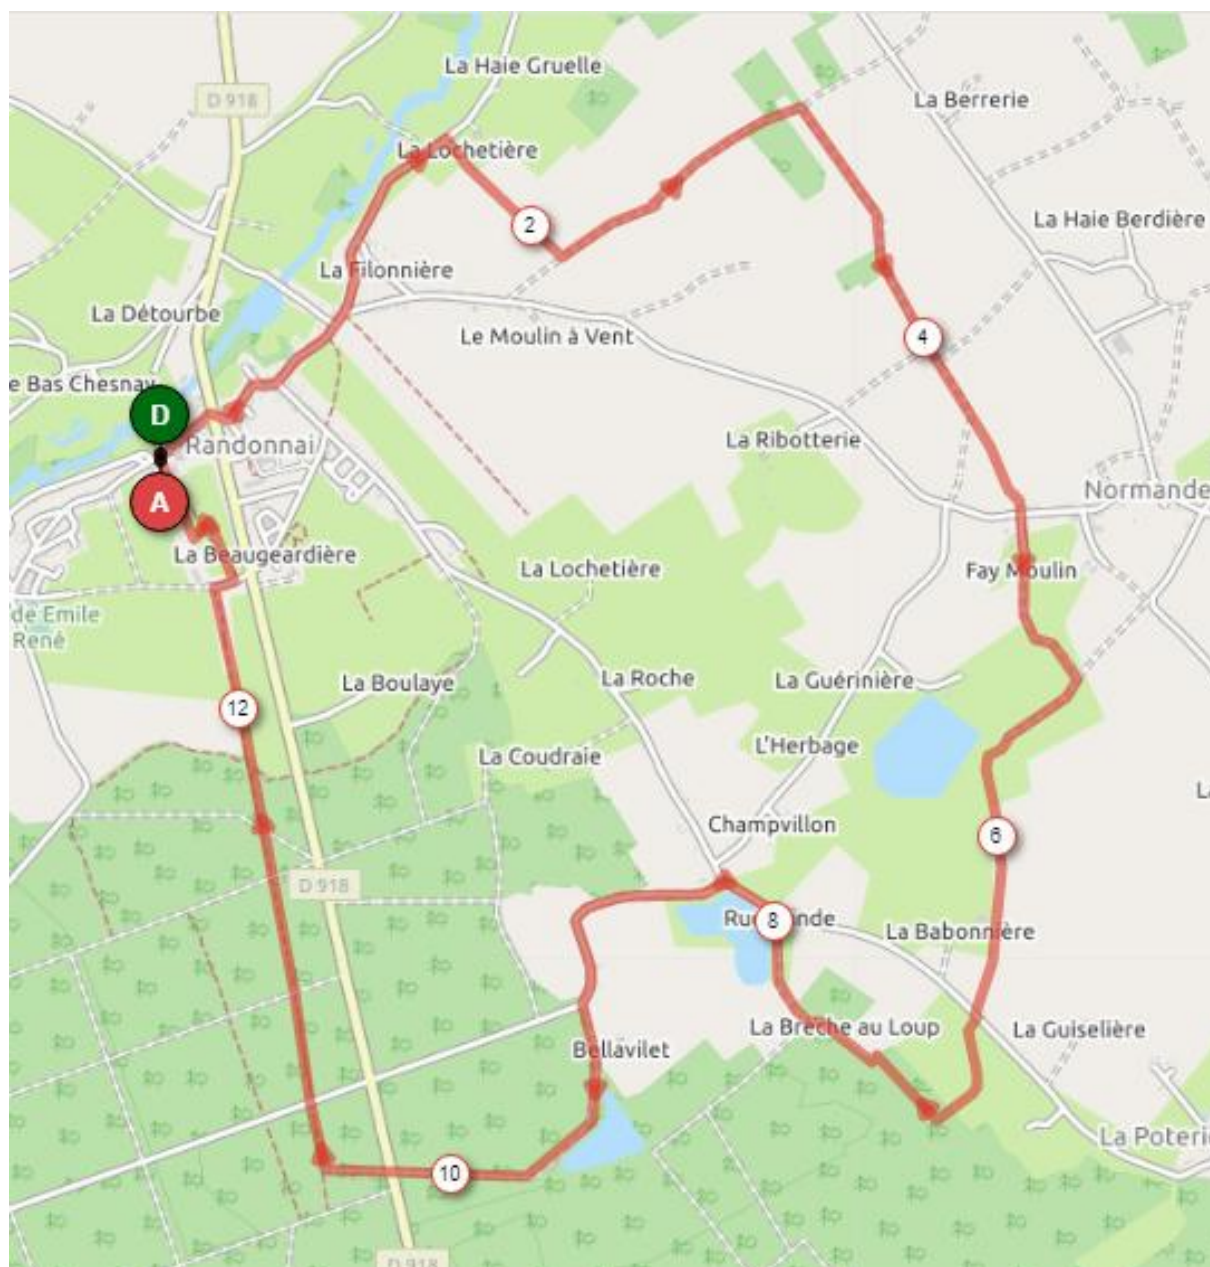

Le Tremblay 2 (13 kms)

☆☆☆☆☆ (0) - ✎ (0)

Randonnée pédestre

Randonnai -> Randonnai

13.066 km, 105 m, 101 m, 224 m, 285 m

N'hésitez pas à nous envoyer vos remarques concernant les circuits : usr.vp61@gmail.com